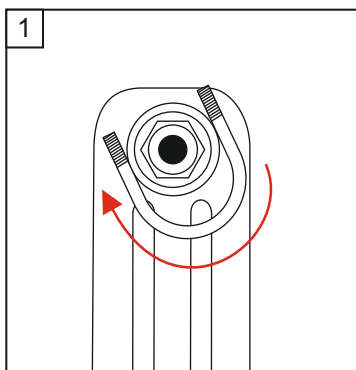

Držák na parapet | Glass plate bracket | Glasbank-Konsole

Pro litinové a ocelové článkové radiátory | für Guss- und Röhrenheizkörper aus Stahl |
for cast iron and steel multi column radiators

Vložená deska (sklo/dřevo/kámen) není součástí ceny za sadu držáků.
Die Einlage (Glas/Holz/Stein) ist nicht im Preis von Konsolen inkludiert.
The insert plate (glass/wood/stone) is not included in price of bracket.