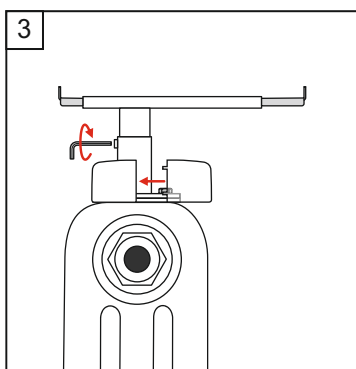

Držák na parapet | Glass plate bracket | Glasbank-Konsole

Pro litinové a ocelové článkové radiátory | für Guss- und Röhrenheizkörper aus Stahl |
for cast iron and steel multi column radiators

Vložená deska (sklo/dřevo/kámen) není součástí ceny za sadu držáků.
Die Einlage (Glas/Holz/Stein) ist nicht im Preis von Konsolen inkludiert.
The insert plate (glass/wood/stone) is not included in price of bracket.