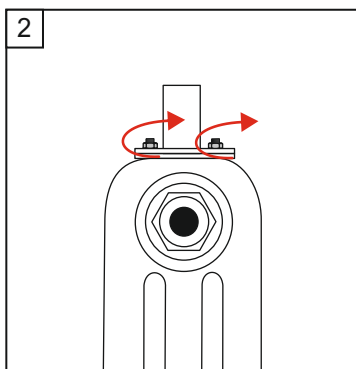

Držák na parapet | Glass plate bracket | Glasbank-Konsole

Pro litinové a ocelové článkové radiátory | für Guss- und Röhrenheizkörper aus Stahl |
for cast iron and steel multi column radiators

Vložená deska (sklo/dřevo/kámen) není součástí ceny za sadu držáků.
Die Einlage (Glas/Holz/Stein) ist nicht im Preis von Konsolen inkludiert.
The insert plate (glass/wood/stone) is not included in price of bracket.