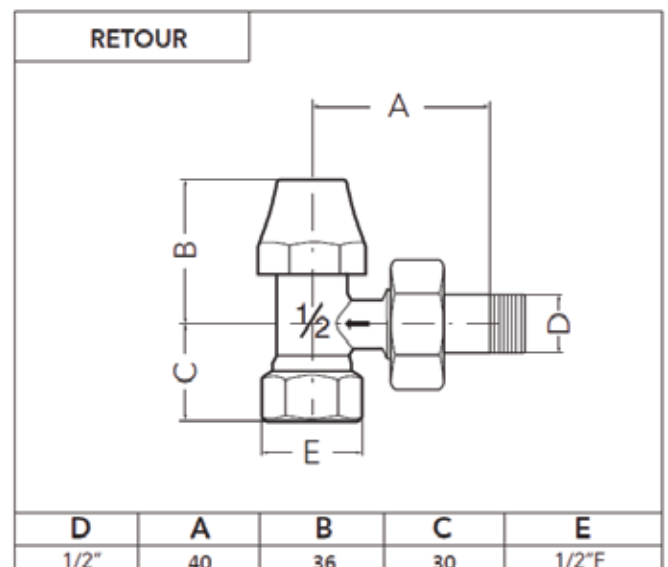

- EN 12165-CW617N brass | Messing | messing | латунь
- max. 10 bar | max 100°C

- M 1/2" x F 1/2" standard connection | Standard Anschluss | standaard aansluiting | standardní připojení | стандартное подключение
- M 1/2" x Ø 15 x 1 mm* cooper pipe | Kupferrohr | koperbuis | měděná trubka | медная труба
- M 1/2" x Ø 16 x 2 mm* plastic pipe | Kunststoffrohr | kunststofbuis | plastová trubka | пластмассовая труба

Valve distance | Ventilabstand | vzdál. ventilu | клапан:

- K=60mm, V=40mm

*) with adapter for extra charge | mit Adapter gegen Aufpreis | met adapter voor extra kosten
za příplatek s adaptérem | с адаптером за дополнительную плату