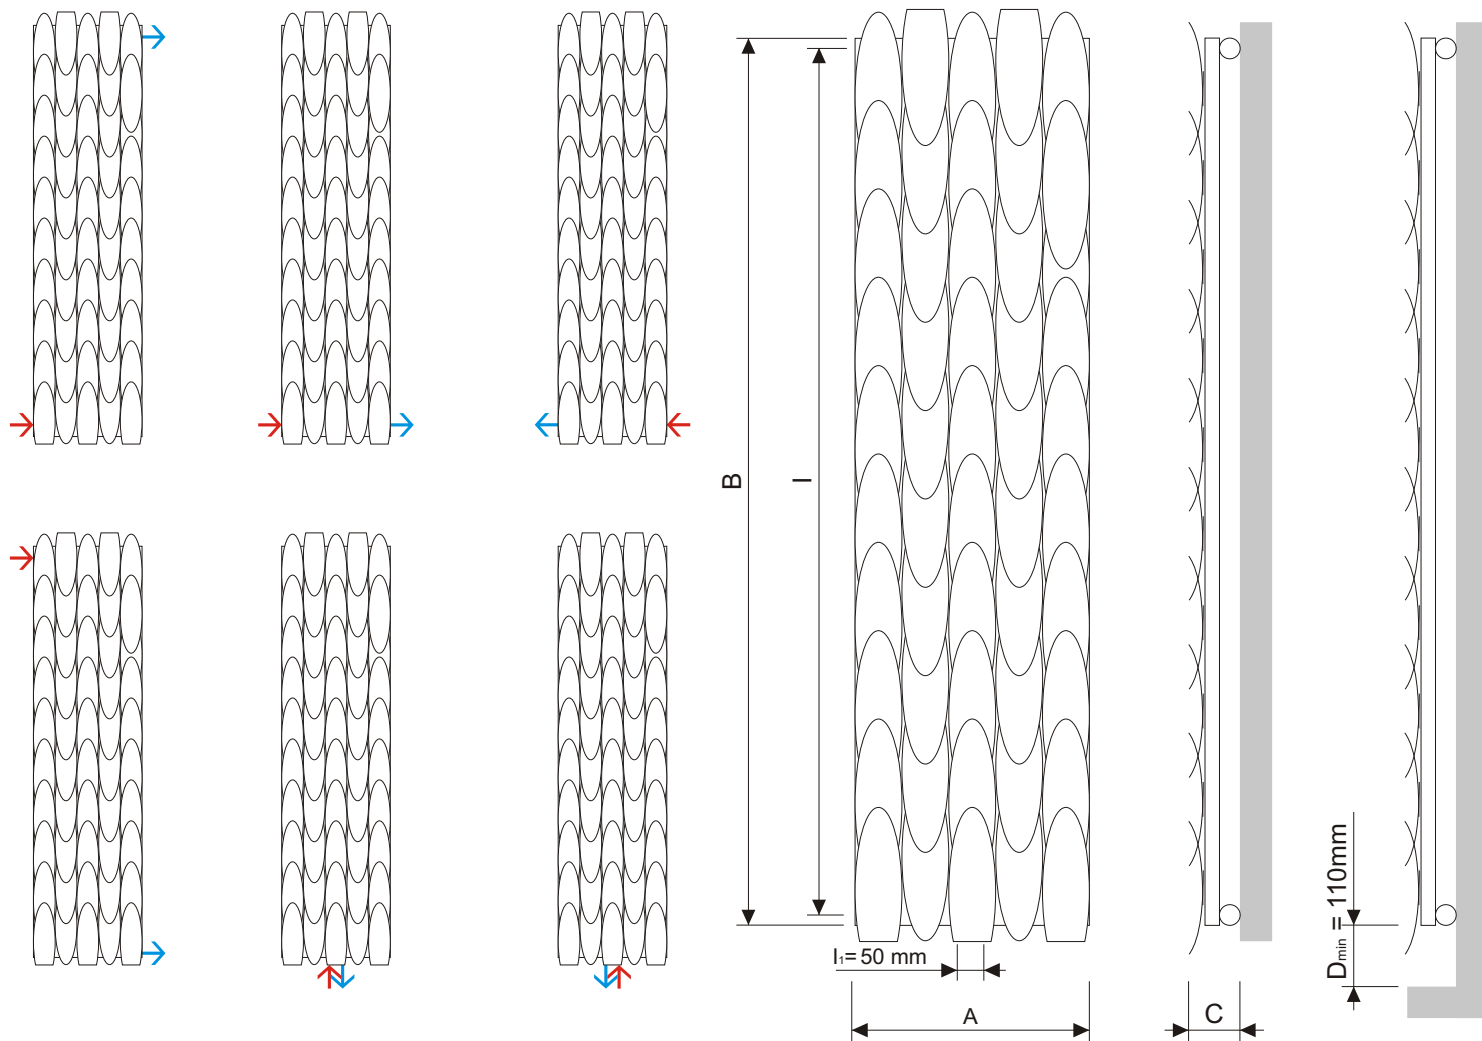

Skin

Technické údaje | Technical data

Možnosti připojení | Connection methods

1x G1/2" od vzdušňovací ventil | air vent
1x G1/2" zátka | plug
4x držák na zeď | steel brackets
4x hmoždinky, šrouby | wall plugs, screws

Montážní sada | Installation kit

A = 503mm
B = 2040mm
C = 105mm
D = min 110mm
l = B - 80mm, l1 = 50mm

Rozměry | Sizes

+30% - +50% ostatní barvy | other colours
+0% RAL bílá | white

Barva | Colour

odolnost při +2°C ~ +45°C | vlhkost 20%-70%
RAL práškové lakování | RAL coating

Povrch | Surface

ocel | steel

Materiál | Material

max. 110° C | max. 7 bar

Provozní požadavky | System requirements

Horizontální varianta | Horizontal version

El. varianta | El. version

Radiátor na míru | Made to measure